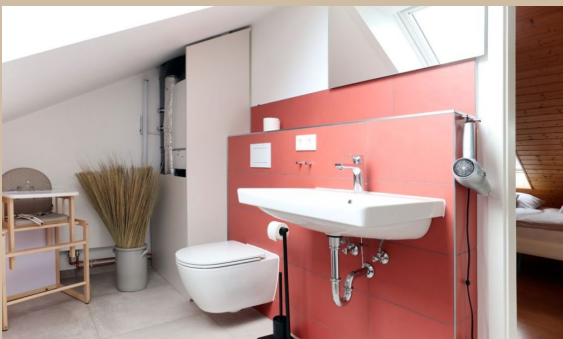

Zeitraum 2025						
bis	allg.		3 Pers.		4 Pers.	
	1.Tag inkl. ER	w. Tag	1.Tag inkl. ER	w. Tag	1.Tag inkl. ER	w. Tag
28.05.25	182,00 €	90,00 €	192,00 €	100,00 €	202,00 €	110,00 €
01.07.25	192,00 €	100,00 €	202,00 €	110,00 €	212,00 €	120,00 €
01.09.25	222,00 €	130,00 €	232,00 €	140,00 €	242,00 €	150,00 €
01.11.25	192,00 €	100,00 €	202,00 €	110,00 €	212,00 €	120,00 €
27.12.25	182,00 €	90,00 €	192,00 €	100,00 €	202,00 €	110,00 €

Zeitraum 2026						
bis	allg.		3 Pers.		4 Pers.	
	1.Tag inkl. ER	w. Tag	1.Tag inkl. ER	w. Tag	1.Tag inkl. ER	w. Tag
04.01.26	222,00 €	130,00 €	232,00 €	140,00 €	242,00 €	150,00 €
02.04.26	172,00 €	80,00 €	182,00 €	90,00 €	192,00 €	100,00 €
07.04.26	197,00 €	105,00 €	207,00 €	115,00 €	217,00 €	125,00 €
13.05.26	182,00 €	90,00 €	192,00 €	100,00 €	202,00 €	110,00 €
01.07.26	192,00 €	100,00 €	202,00 €	110,00 €	212,00 €	120,00 €
01.09.26	222,00 €	130,00 €	232,00 €	140,00 €	242,00 €	150,00 €