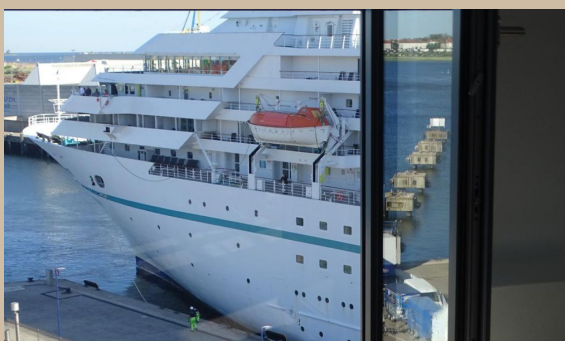

Zeitraum 2025			Zeitraum 2026			Zeitraum 2027		
bis	allg.		bis	allg.		bis	allg.	
	1.Tag inkl. ER	w. Tag		1.Tag inkl. ER	w. Tag		1.Tag inkl. ER	w. Tag
28.05.25	184,00 €	94,00 €	04.01.26	205,00 €	115,00 €	03.01.27	205,00 €	115,00 €
01.07.25	195,00 €	105,00 €	02.04.26	184,00 €	94,00 €	25.03.27	184,00 €	94,00 €
01.09.25	205,00 €	115,00 €	07.04.26	195,00 €	105,00 €	30.03.27	195,00 €	105,00 €
15.09.25	195,00 €	105,00 €	13.05.26	184,00 €	94,00 €	05.05.27	184,00 €	94,00 €
01.10.25	184,00 €	94,00 €	01.07.26	195,00 €	105,00 €	01.07.27	195,00 €	105,00 €
05.10.25	195,00 €	105,00 €	01.09.26	205,00 €	115,00 €	01.09.27	205,00 €	115,00 €
23.12.25	184,00 €	94,00 €	15.09.26	195,00 €	105,00 €	15.09.27	195,00 €	105,00 €
26.12.25	195,00 €	105,00 €	30.09.26	184,00 €	94,00 €			
			04.10.26	195,00 €	105,00 €			
			23.12.26	184,00 €	94,00 €			
			26.12.26	195,00 €	105,00 €			

Der Mietpreis beinhaltet die komplette Bettwäsche- und Handtuchausstattung für 2 Gäste. Einschließlich der Kosten für Strom, Wasser und Heizung. Die Buchungsgebühr beträgt 20 €. Haustiere gestattet. RAUCHEN NICHT GESTATTET.