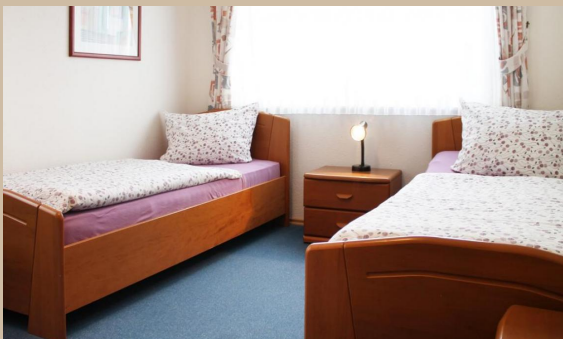

# Haus Silbermöwe Whg. SM1

WLAN

Steiluferring 12, 23946 Boltenhagen OT Redewisch  
max. 4 Personen, Wohnfläche ca. 68 qm

Dieses schöne 3-Zimmer-Appartement lässt für Ihre Urlaubsgestaltung keine Wünsche offen. Sie wohnen unmittelbar (200 m) an der Ostsee und hören das Meer rauschen.

Das liebevoll eingerichtete Appartement verfügt über ein Wohn-/ Esszimmer, zwei Schlafzimmer, welche mit einem Doppelbetten und zwei Einzelbetten ausgestattet sind. Die Küchezeile ist teilweise im Wohnbereich integriert und für 4 Personen komplett ausgestattet. Ein großer Esstisch mit Stühlen steht ebenfalls bereit. So richtig wohl fühlen können Sie sich auf der sonnigen Terrasse in Süd-/West Lage, wo Sie entspannte Stunden in Ihrem Strandkorb verbringen können.

Das Appartement hat ein großes Duschbad. Es wurde sehr viel Wert auf eine hochwertige und komplette Ausstattung der gesamten Ferienwohnung gelegt. Der kostenfreie Pkw-Stellplatz befindet sich direkt vor dem Haus. Der große Garten mit der Sitzecke lädt zum Entspannen und Grillen ein.